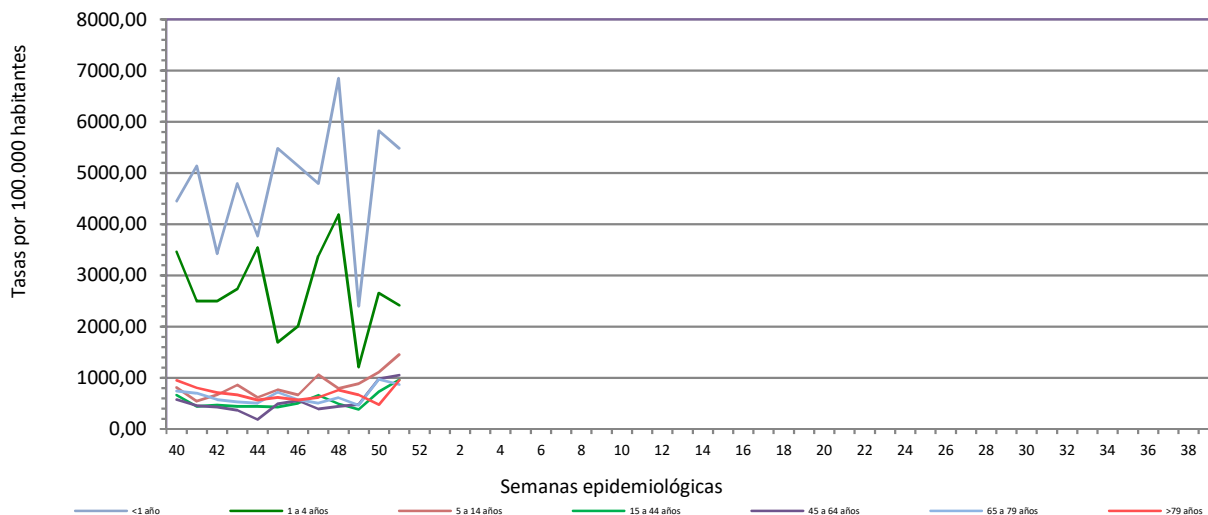

Número de casos notificados en la semana	332
Tasa de incidencia semanal (por cien mil habitantes)	1146,92

Tasas de incidencia semanal IRAs.  
 Detecciones (Centinela y No Centinela ) Gripe y Virus Respiratorio Sincitial.  
 Red Centinela La Rioja 2023-2024

Tasas de incidencia semanal IRAs por grupo de edad.  
 Red Centinela La Rioja 2023-2024

Número de casos IRAG notificados en la semana	27
Población semanal cubierta	244570
Tasa de incidencia semanal (por cien mil habitantes)	11,04