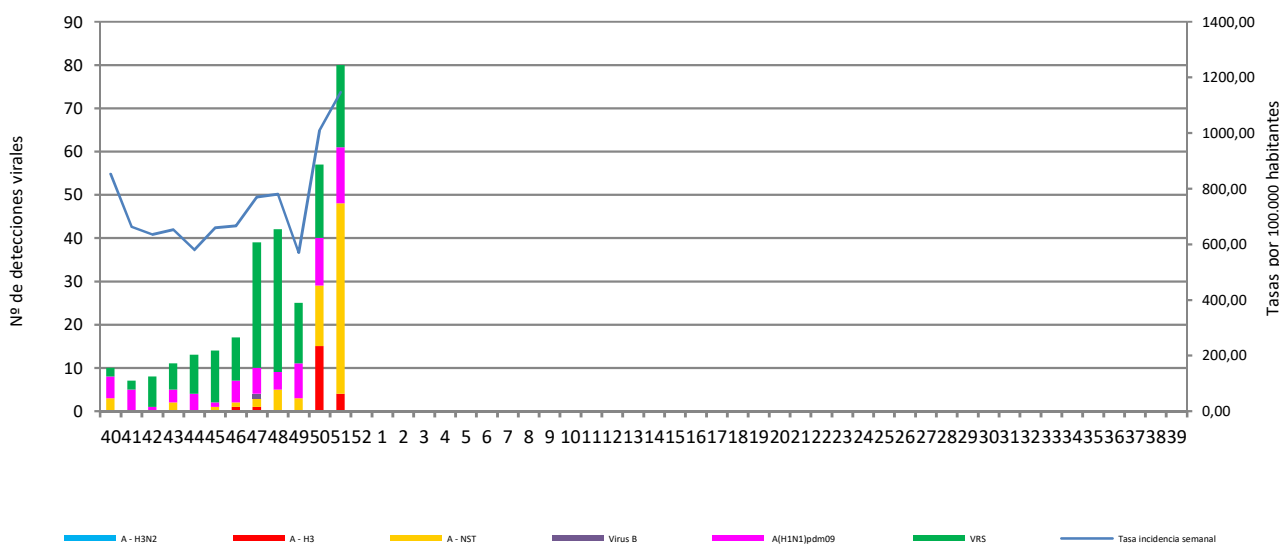

Número de casos notificados en la semana	332
Tasa de incidencia semanal (por cien mil habitantes)	1146,92

Tasas de incidencia semanal IRAs.  
 Detecciones (Centinela y No Centinela ) Gripe y Virus Respiratorio Sincitial.  
 Red Centinela La Rioja 2023-2024

Tasas de incidencia semanal IRAs por grupo de edad.  
 Red Centinela La Rioja 2023-2024

Número de casos IRAG notificados en la semana	27
Población semanal cubierta	244570
Tasa de incidencia semanal (por cien mil habitantes)	11,04

Tasas de incidencia semanal IRAG por grupo de edad.  
Red Centinela La Rioja 2023-2024

Tasas de incidencia semanal IRAG por sexo  
Red Centinela La Rioja 2023-2024