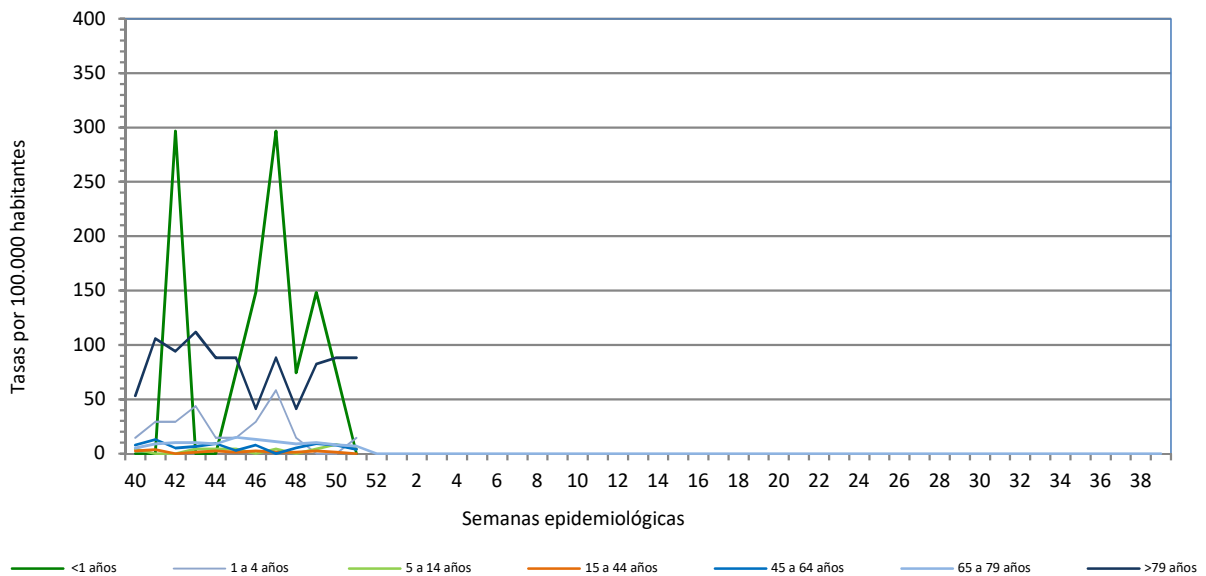

Número de casos IRAG notificados en la semana	27
Población semanal cubierta	244570
Tasa de incidencia semanal (por cien mil habitantes)	11,04

Tasas de incidencia semanal IRAG por grupo de edad.
Red Centinela La Rioja 2023-2024